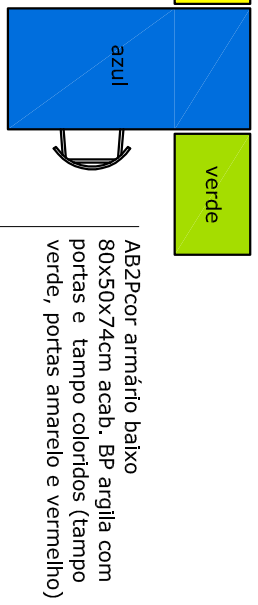

BANCADA E MESA PROFESSOR TIPO 2
quantidade: 1 conj
ocorrência:
SALA DE AULA 03 1º ANO - E.F. (16)
6x ABSP armário baixo 80x50x74cm acab. BP argilla sem portas com tampo colorido (2x amarelo; 1x verde; 1x azul; 2x vermelho)
mesa professor 160x80x74 acab. argilla com tampo azul + cadeira escolar estrutura com pintura epóxi argilla, assento e encosto azuis