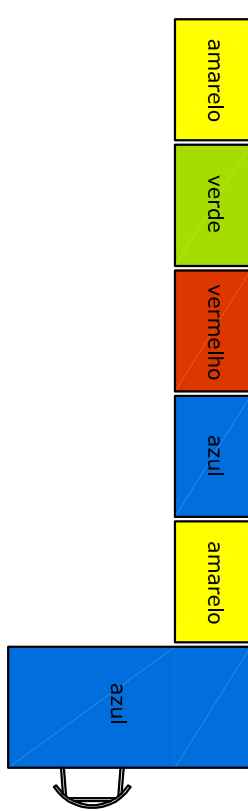

ARMÁRIO ALTO 2 PORTAS ARGILLA
 quantidade: 11 unid
 ocorrência:
 ALMOXARIFADO (13)
 SALA PROFESSORES (21)
 BIBLIOTECA (22)
 SALA DE AULA 04 3º ANO - E.F. (23)
 SALA DE AULA 05 4º ANO (24)
 SALA DE AULA 06 5º ANO (25)

ARMÁRIO DE AÇO 12 PORTAS
 quantidade: 2 unid
 ocorrência:
 SALA PROFESSORES (21)
 BIBLIOTECA (22)

ARMÁRIO MOCHILAS
 quantidade: 1 unid
 ocorrência:
 SALA DE AULA 03 1º ANO - E.F. (16)

ARQUIVO DE AÇO
 quantidade: 3 unid
 ocorrência:
 SECRETARIA (12)
 ALMOXARIFADO (13)

BANCADA COLORIDA
 quantidade: 1 conj com 5 armários
 ocorrência:
 SALA DE AULA 01 2º ANO - E.F. (8)
 conjunto 5x ABSP armário baixo 80x50x74cm acab. BP argilla sem portas com tampo colorido (2x amarelo; 1x verde; 1x azul; 1x vermelho)

BANCADA E MESA PROFESSOR TIPO 2
 quantidade: 1 conj
 ocorrência:
 SALA DE AULA 03 1º ANO - E.F. (16)
 6x ABSP armário baixo 80x50x74cm acab. BP argilla sem portas com tampo colorido (2x amarelo; 1x verde; 1x azul; 2x vermelho)
 mesa professor 160x80x74 acab. argilla com tampo azul + cadeira escolar estrutura com pintura epóxi argilla, assento e encosto azuis